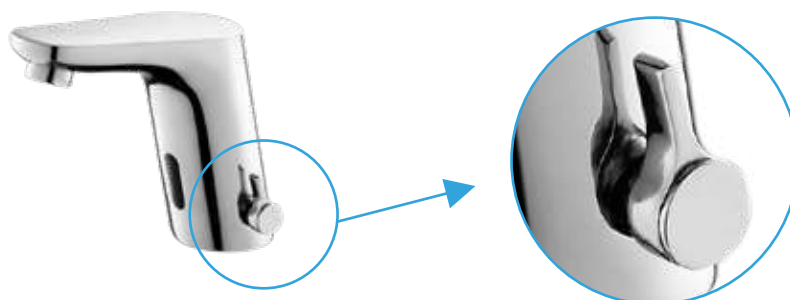

ОСОБЕННОСТЬ БЕСКОНТАКТНОГО СМЕСИТЕЛЯ AUTO DVU1541-S2

ручка для регулировки температуры