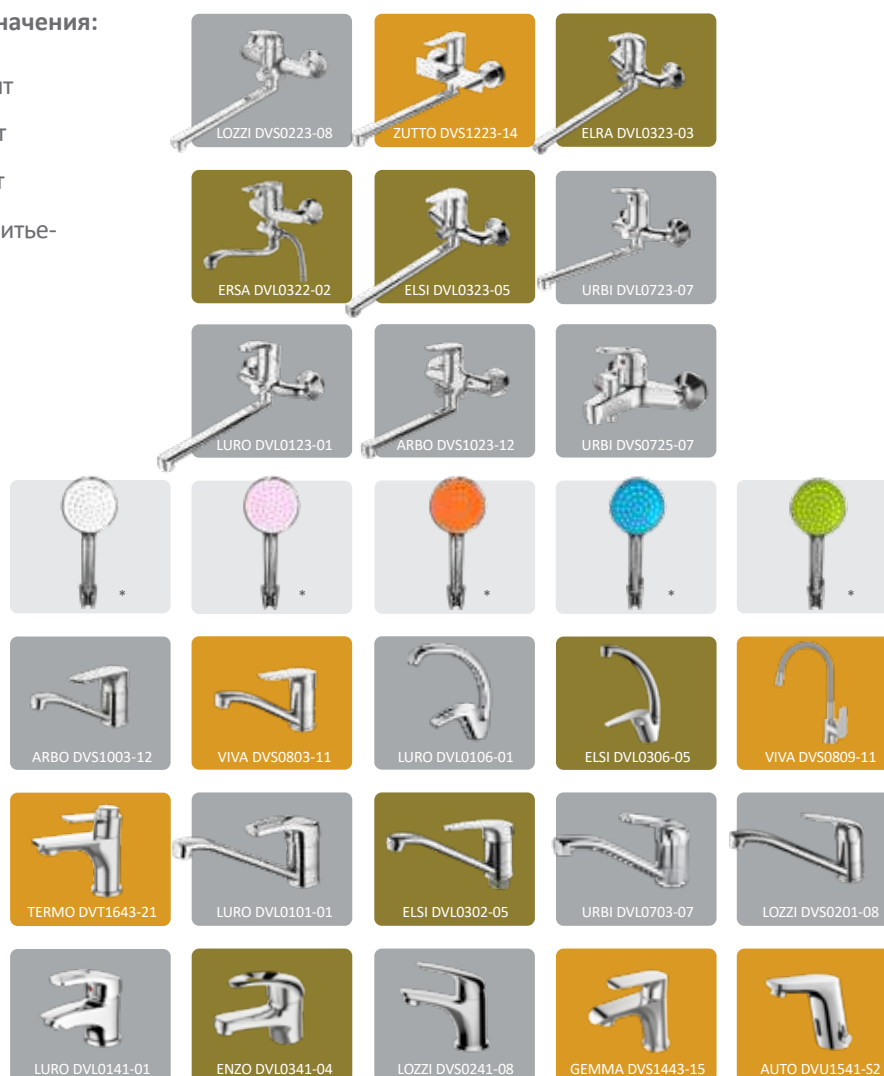

# ПЛАНОГРАММЫ ДЛЯ РАЗМЕЩЕНИЯ СМЕСИТЕЛЕЙ НА ДЕМОНСТРАЦИОННЫХ СТЕНДАХ

Пример планограммы для стандартного стенда — 2250x850x419 мм, на 24 смесителя

стандартный стенд:  
**2280 x 850 x 419 мм**

15+9=24

Цветовые обозначения:

- Премиум сегмент
- Средний сегмент
- Базовый сегмент
- Смесители для питьевой воды
- Лейки

\* Образцы душевых лейек разных цветов предоставляются по запросу со скидкой до 90% в количестве до 5 шт на стандартный и мини стенд и до 3 шт на малый стенд при приобретении трех комплектов аналогичных лейек в блистере.