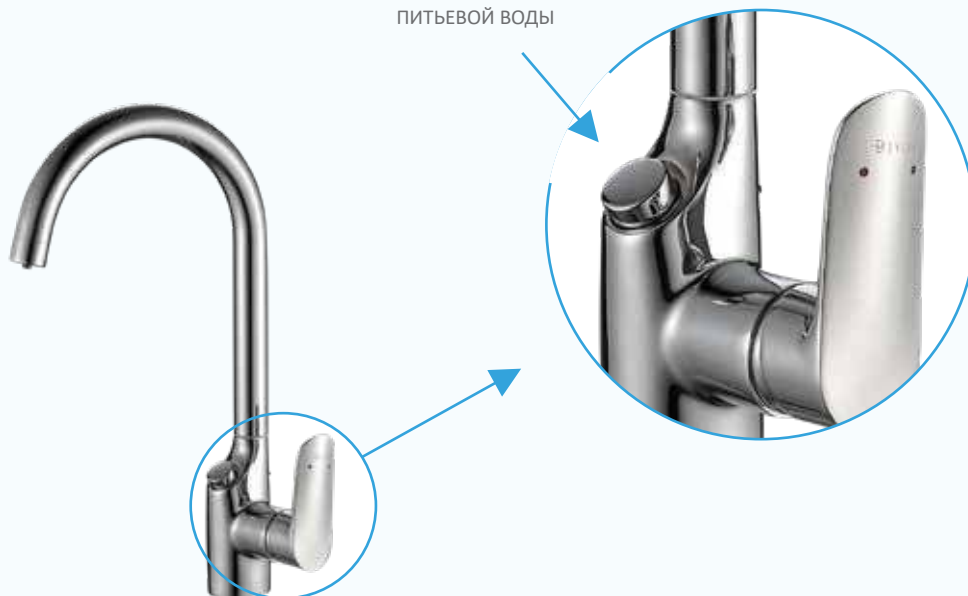

# DEVIDA

**DVS1508-16:** смеситель с универсальным картриджем, который позволяет регулировать температуру технической воды и открывать/закрывать питьевую воду одной и той же ручкой. При повороте рычага из нейтрального положения в положение «от себя», открывается контур питьевой воды. При повороте рычага «на себя» происходит открытие контура технической воды с одновременным смешиванием горячей и холодной воды в зависимости от угла поворота.

## СХЕМА РАБОТЫ

DVS1508-16

Смеситель для питьевой воды с комбинированным картриджем

**DVS1508-17F/Y/D/N:** смеситель с триггерным открытием/закрытием контура питьевой воды. Открытие контура и регулировка температуры технической воды осуществляется традиционным способом при помощи боковой ручки. Смесители представлены в нескольких вариантах цветного покрытия.

#### СХЕМА РАБОТЫ

Возможные  
цветовые гаммы:

- 1 песочный
- 2 дымчатый
- 3 темный
- 4 черный

TRIGGER-КНОПОЧНЫЙ ПЕРЕКЛЮЧАТЕЛЬ  
ПИТЬЕВОЙ ВОДЫ