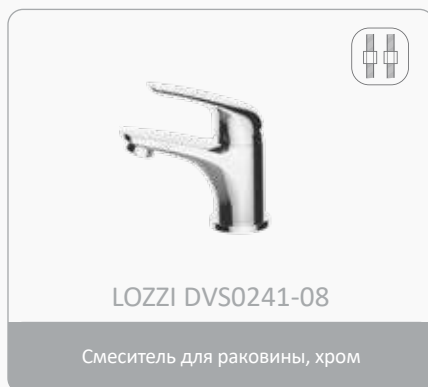

LOZZI middle

Серия LOZZI имеет расширенный модельный ряд как для кухни, так и для ванны. Наряду со смесителями с поворотным дивертором, представлены хорошо зарекомендовавшие себя смесители с литым корпусом-изливом и кнопочным дивертором. Несмотря на средний ценовой сегмент, серия LOZZI отличается ярким дизайном, напоминающим серию VIVA. В ней также используется картридж 35 мм.

Stile di vita

Значения пиктограмм:

- Крепление на шпильке
- Крепление на двух шпильках
- Крепление на гайке