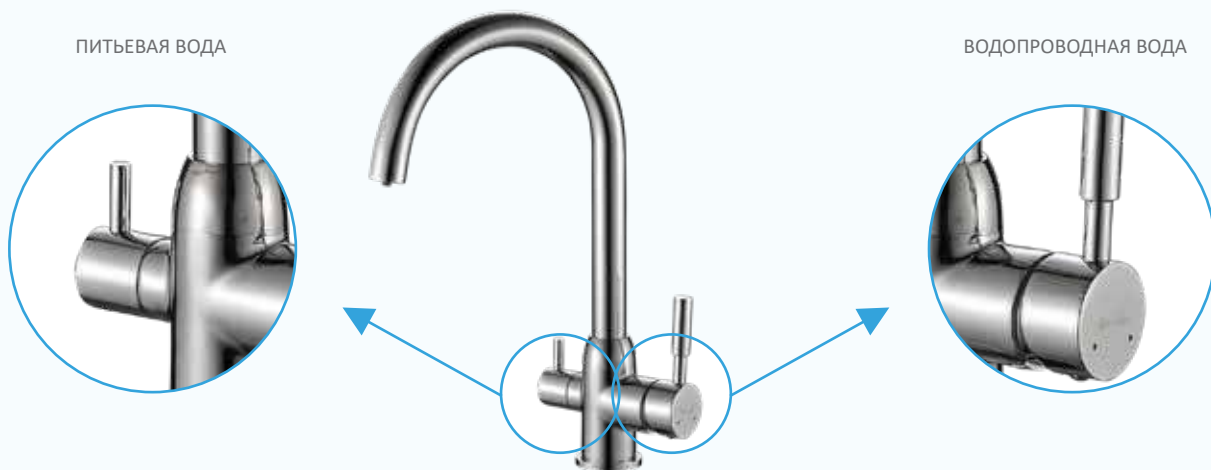

DVS1508-20 (латунь) и DVS1508-20T (нержавеющая сталь): смеситель с отдельными картриджами для питьевой и технической воды. В отличие от других смесителей DEVIDA, смеситель DVS1508-20T и его нижняя гайка изготовлены из нержавеющей стали. Смесители из нержавеющей стали не только экологичны, так как в них полностью отсутствует свинец, но и более неприхотливы — на их матовой поверхности малозаметны царапины, которые могут возникнуть в ходе эксплуатации.

СХЕМА РАБОТЫ

DVS1508-20T

Смеситель для питьевой воды

DVS1509-18W/N: смеситель для питьевой воды с белым или черным гибким изливом. Открытие/закрытие контуров питьевой и технической воды производится отдельными картриджами, расположенными по разные стороны корпуса смесителя. Питьевая вода проходит через латунный поворотный излив, служащий одновременно и держателем для гибкого излива технической воды. При необходимости гибкий излив можно вынуть из держателя и перенаправить струю технической воды в любое направление. Такое решение особенно удобно при наполнении и мытье высоких емкостей.