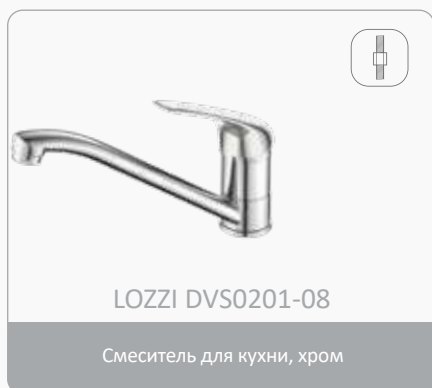

LOZZI middle

Серия LOZZI имеет расширенный модельный ряд как для кухни, так и для ванны. Наряду со смесителями с поворотным дивертором, представлены хорошо зарекомендовавшие себя смесители с литым корпусом-изливом и кнопочным дивертором. Несмотря на средний ценовой сегмент, серия LOZZI отличается ярким дизайном, напоминающим серию VIVA. В ней также используется картридж 35 мм.

Stile di vita

Значения пиктограмм:

- Крепление на шпильке
- Крепление на двух шпильках
- Крепление на гайке