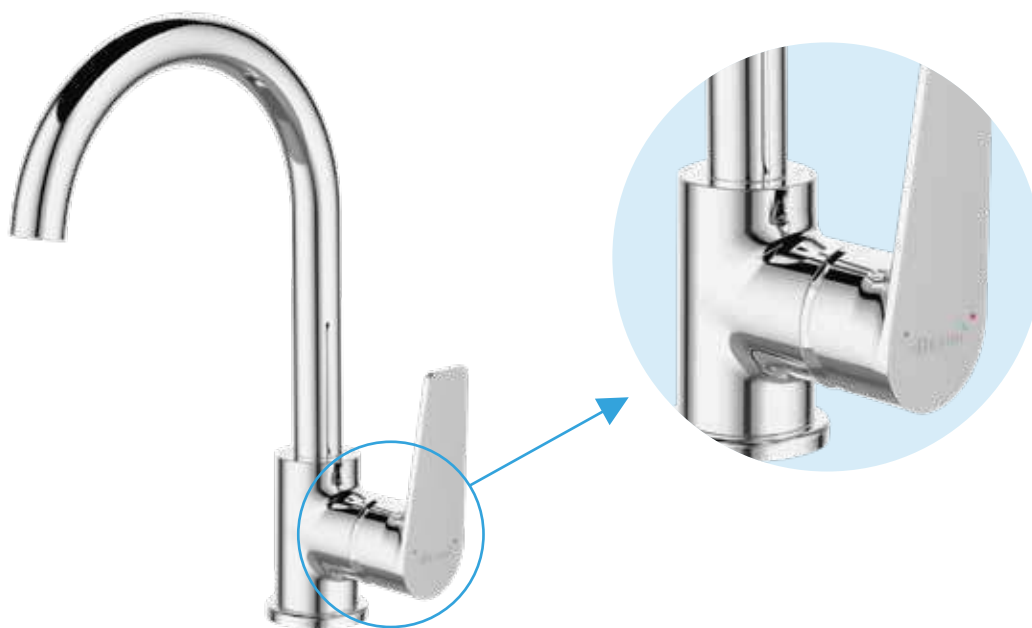

2

Зеркальный блеск никель-хромового покрытия и идеальная геометрия граней смесителей является показателем **отличного качества отливки, гальванизации, шлифовки и полировки**

3

Герметичность смесителей Devida **гарантирована производителем**. Тесты на герметичность проводятся на производстве при давлении воды **1 МПа**. Обычное давление в системах водоснабжения **0,2-0,3 МПа**, а максимально допустимое — **0,6 МПа**